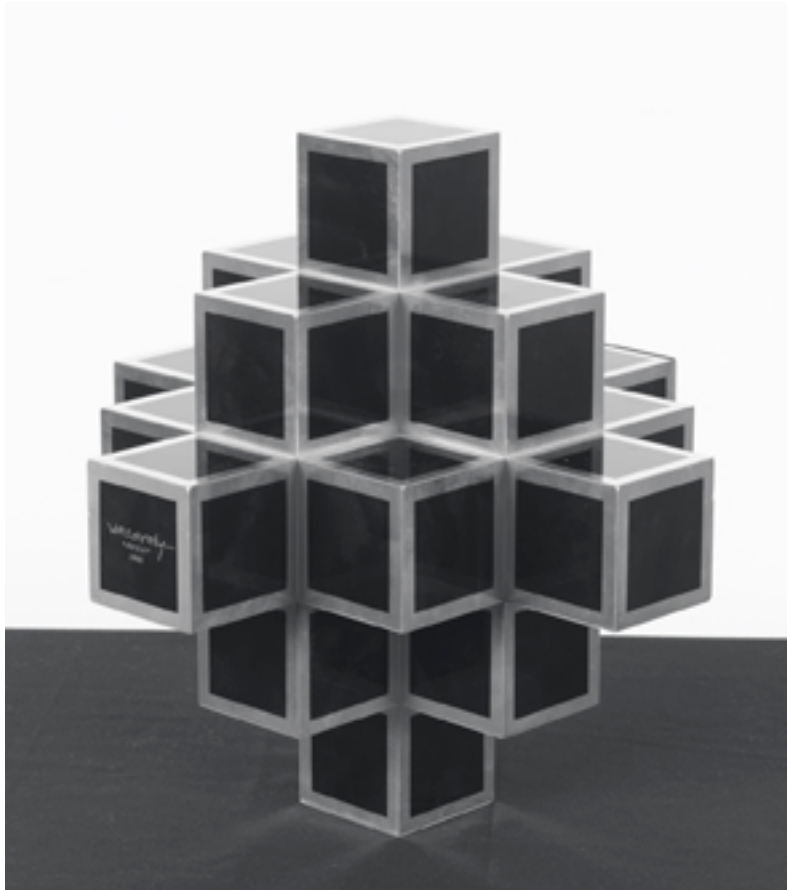

Kroa

Victor Vasarely (1906-1997)

Kroa-MC

Avec ses cubes en aluminium et ses reflets colorés, Kroa-MC est une sculpture articulée qui s'apparente à un véritable Rubik's Cube géant. C'est à se demander si l'objet culte créé par **Erno Rubik** en 1974 ne s'en est pas inspiré. Grâce à ses formes interchangeables, Vasarely propose à celui qui la manipule de renouveler sans cesse sa création, telle une œuvre inachevée.

Victor Vasarely (1906-1997). Kroa MC, 1970. Aluminium anodisé, 50 x 50 x 50 cm. Collection particulière.

Victor Vasarely

Kroa II, 1968

28 877 €

Technique

Sculpture : bois, aluminium

Dimensions cm | inch

31 x 31 x 31 cm ⓘ

Galerie d'art professionnelle ⓘ
New York - Etats-Unis

Kroa bleu 1

Sculpture
<u>Medium</u> Aluminum on Wood
<u>Dimensions</u> H: 12" W: 12" D: 12"
<u>Year Produced</u> 1968
<u>Edition Size</u> 200 Numbered
<u>Availability</u> Call for availability.