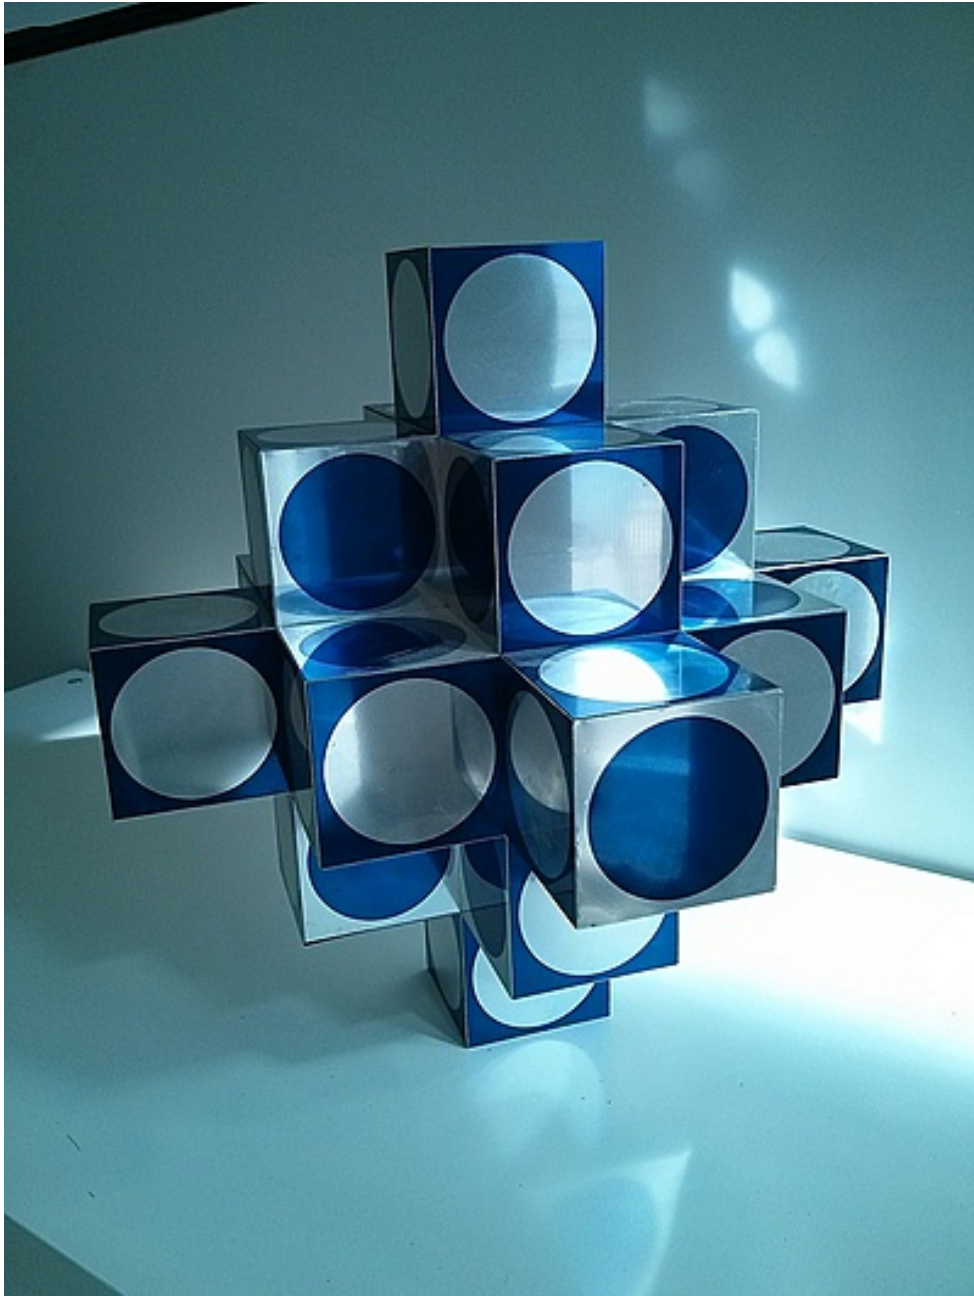

Kroa

Victor Vasarely (1906-1997)

Kroa-MC

Avec ses cubes en aluminium et ses reflets colorés, Kroa-MC est une sculpture articulée qui s'apparente à un véritable Rubik's Cube géant. C'est à se demander si l'objet culte créé par **Erno Rubik** en 1974 ne s'en est pas inspiré. Grâce à ses formes interchangeables, Vasarely propose à celui qui la manipule de renouveler sans cesse sa création, telle une œuvre inachevée.

Victor Vasarely (1906-1997). Kroa MC, 1970. Aluminium anodisé, 50 x 50 x 50 cm. Collection particulière.

Victor Vasarely

Kroa II, 1968

28 877 €

Technique

Sculpture : bois, aluminium

Dimensions cm | inch

31 x 31 x 31 cm ⓘ

Galerie d'art professionnelle ⓘ
New York - Etats-Unis

Kroa bleu 1

Sculpture
<u>Medium</u> Aluminum on Wood
<u>Dimensions</u> H: 12" W: 12" D: 12"
<u>Year Produced</u> 1968
<u>Edition Size</u> 200 Numbered
<u>Availability</u> Call for availability.