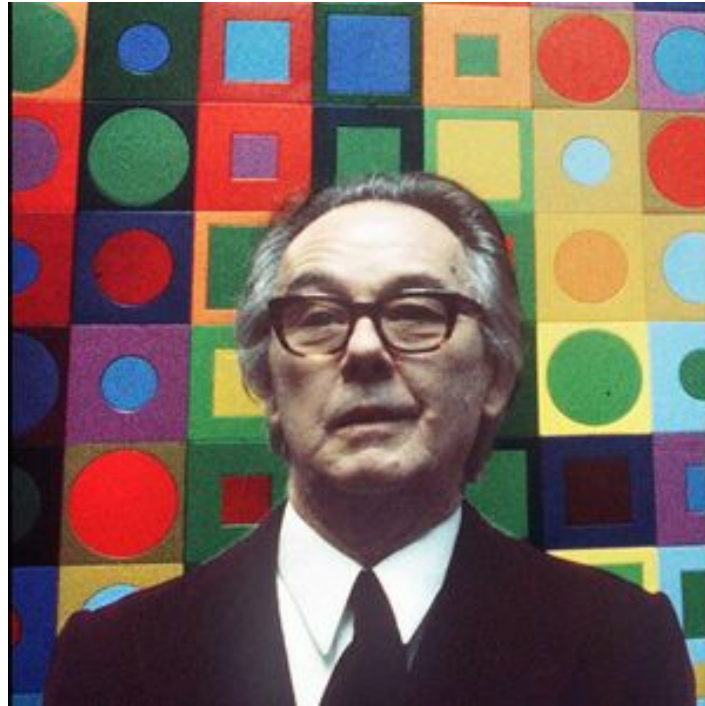

Kroa

Victor Vasarely (1906-1997)

Kroa-MC

Avec ses cubes en aluminium et ses reflets colorés, Kroa-MC est une sculpture articulée qui s'apparente à un véritable Rubik's Cube géant. C'est à se demander si l'objet culte créé par **Erno Rubik** en 1974 ne s'en est pas inspiré. Grâce à ses formes interchangeables, Vasarely propose à celui qui la manipule de renouveler sans cesse sa création, telle une œuvre inachevée.

Victor Vasarely (1906-1997). Kroa MC, 1970. Aluminium anodisé, 50 x 50 x 50 cm. Collection particulière.

Victor Vasarely

Kroa II, 1968

28 877 €

Technique

Sculpture : bois, aluminium

Dimensions cm | inch

31 x 31 x 31 cm ⓘ

Galerie d'art professionnelle ⓘ
New York - Etats-Unis

Kroa bleu 1

Sculpture
<u>Medium</u> Aluminum on Wood
<u>Dimensions</u> H: 12" W: 12" D: 12"
<u>Year Produced</u> 1968
<u>Edition Size</u> 200 Numbered
<u>Availability</u> Call for availability.